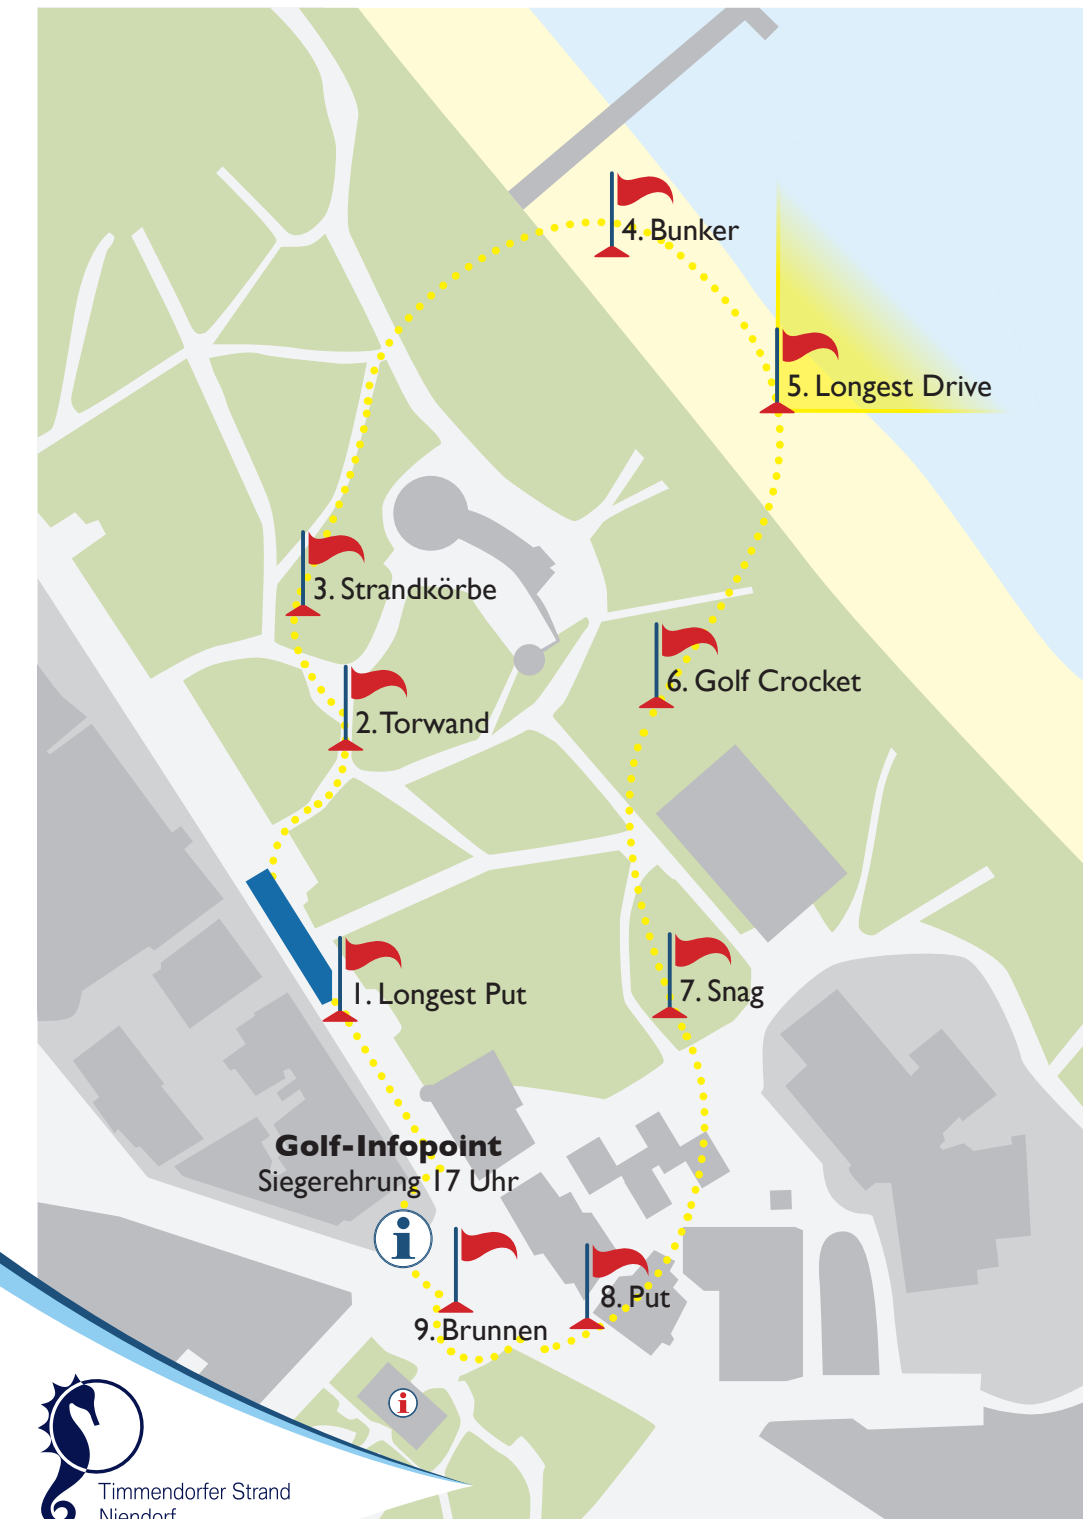

Stationen

Punkte

- | | |
|---|--------------------------|
| 1. Longest Put
Kurpromenade | <input type="checkbox"/> |
| 2. Torwand
Strandpark | <input type="checkbox"/> |
| 3. Strandkörbe
Strandpark | <input type="checkbox"/> |
| 4. Bunker
Strand an der Seebrücke | <input type="checkbox"/> |
| 5. Longest Drive
Strand an der Seebrücke | <input type="checkbox"/> |

Stationen

Punkte

- | | |
|--|--------------------------|
| 6. Golf Croquet
Strandpark Sealife | <input type="checkbox"/> |
| 7. Snag
Strandpark | <input type="checkbox"/> |
| 8. Put
Timmendorfer Platz | <input type="checkbox"/> |
| 9. Hit the Brunnen
Timmendorfer Platz | <input type="checkbox"/> |

Gesamtpunktzahl:

GOLFANLAGE
SEESCHLÖSSCHEN
TIMMENDORFER STRAND

Timmendorfer Strand
Niendorf

**GOLF FÜR
JEDERMANN**

Golf-Infopoint
Siegerehrung 17 Uhr

Timmendorfer Strand
Niendorf